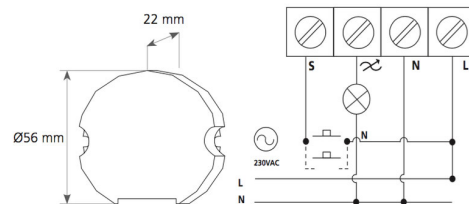

<b>Artikelnummer   Part number</b>	MF-T0200DO
<b>Stromstärke   Power</b>	2x 1-100 W
<b>Eingangsspannung   Input voltage</b>	220-240 V
<b>Standbyleistung   Standby Power</b>	< 0,5 W
<b>Maximale Spannung   Max current</b>	0,87 A
<b>Frequenz   Frequency</b>	50/60 Hz
<b>Steuerung   Dimming control</b>	Ein Doppeltaster oder mehrere Drucktastenschalter; Wechselschaltung möglich   One double pushbutton or more pushbutton switches
<b>Sanftanlauf   Softstart</b>	Ja   Yes
<b>Dimmlevelspeicherung   Dimming level memory</b>	Ja, auch nach Netztrennung   Yes, also after disconnect mains
<b>Schutz   Protection</b>	
- Überlastung   overload	Ja   Yes
- Überhitzung   overheating	Ja, automatisches Abschalten nach Beheben der Störung   Yes, automatic reset after removal of fault
- Kurzschluss   short-circuit	Ja   Yes
<b>Montage   Mount</b>	Einbaugerät oder Wandmontage   Built-in mounting box or wall mounting
<b>Anschluss   Connection</b>	Schraubklemmen (max. 2,5mm)
<b>Funktion in Feuchtigkeit   Working humidity</b>	0-85 %
<b>Betriebstemperatur   Operating temperature</b>	-20°C to +50°C
<b>Maße   Dimensions (LxWxH)</b>	Ø57 x 21 mm
<b>Gewicht   Weight</b>	ca. 54 g
<b>Gehäuse   Housing</b>	
- Farbe   colour	Weiß   White
- Material   material	PC
- Flammklasse   flame class	V-2
<b>Zum Dimmen für   For dimming of</b>	Glühlampen, 230V Halogen, LED Treiber und 230V LED, elektronische Transformatoren, dimmb. Energiesparlampen   Incandescent, 230V halogen, LED driver and 230V LED, electronic transformer, dimmable low energy lamps
<b>Dimmbereich   Dimming range</b>	1-100%
<b>Einst. mind. Dimmlevel   Adjust. min. dimming level</b>	Ja   Yes
<b>Schutzklasse   Isolation class</b>	IP20
<b>Schutzart   Protection index</b>	II
<b>Zulassungen   Approvals</b>	CE / S
<b>Herstellungsstandard   Manufacturing standard</b>	EN 55015: 2006+2009; EN 60669-1: 2007; EN 61547: 2009; EN61000-3-2: 2014